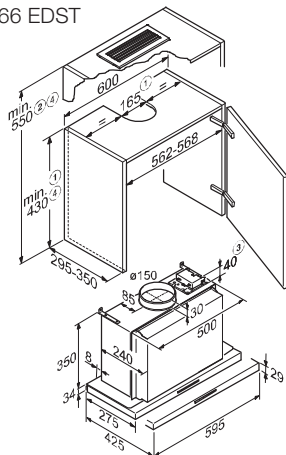

DA 3466 EDST