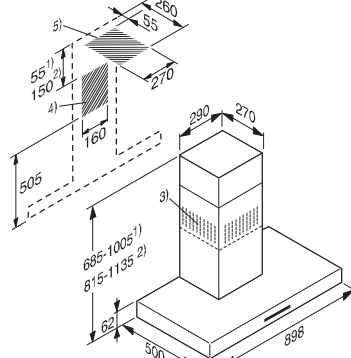

PUR 98 W EDST

PUR 68 W EDST: mismo croquis de instalación, con excepción de la anchura (598 mm)