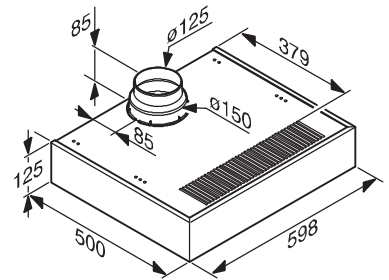

G G5050 Vi y G5050 SCVi

DA 1260 BRWS y DA 1260 EDST

PUR 68 W EDST: mismo croquis de instalación, con excepción de la anchura (598 mm)