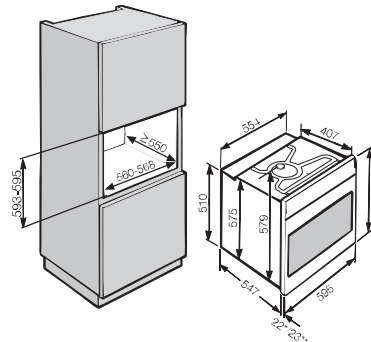

N.º Material: 10383640
Cód. EAN: 4002515710791

PVP recomendado: 999 €

En 60 cm de ancho: PUR 68 W EDST

N.º Material: 10351360
Cód. EAN: 4002515710784

PVP recomendado: 899 €

G G5050 Vi y G5050 SCVi

Croquis general hornos empotramiento