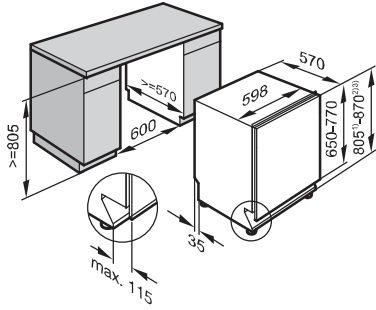

N.º Material: 10383640
Cód. EAN: 4002515710791

PVP recomendado: 999 €

En 60 cm de ancho: PUR 68 W EDST

N.º Material: 10351360
Cód. EAN: 4002515710784

PVP recomendado: 899 €

G G5050 Vi y G5050 SCVi

Croquis general hornos empotramiento