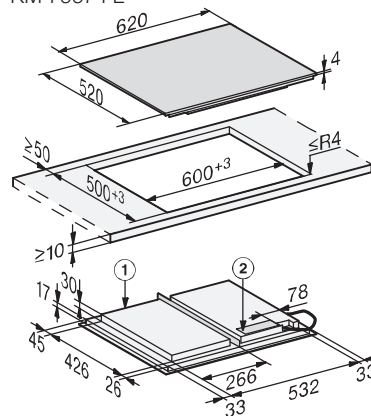

KM 7667 FL

DA 1260 BRWS y DA 1260 EDST