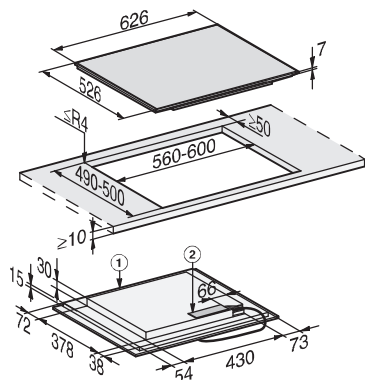

G G5050 Vi y G5050 SCVi

KM 7464 FR

DA 1260 BRWS y DA 1260 EDST

PUR 68 W EDST: mismo croquis de instalación, con excepción de la anchura (598 mm)