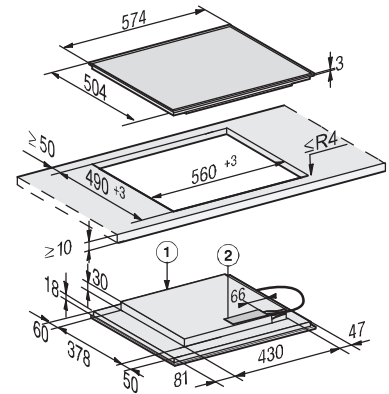

G G5050 Vi y G5050 SCVi

KM 7200 FR

DA 1260 BRWS y DA 1260 EDST

PUR 68 W EDST: mismo croquis de instalación, con excepción de la anchura (598 mm)